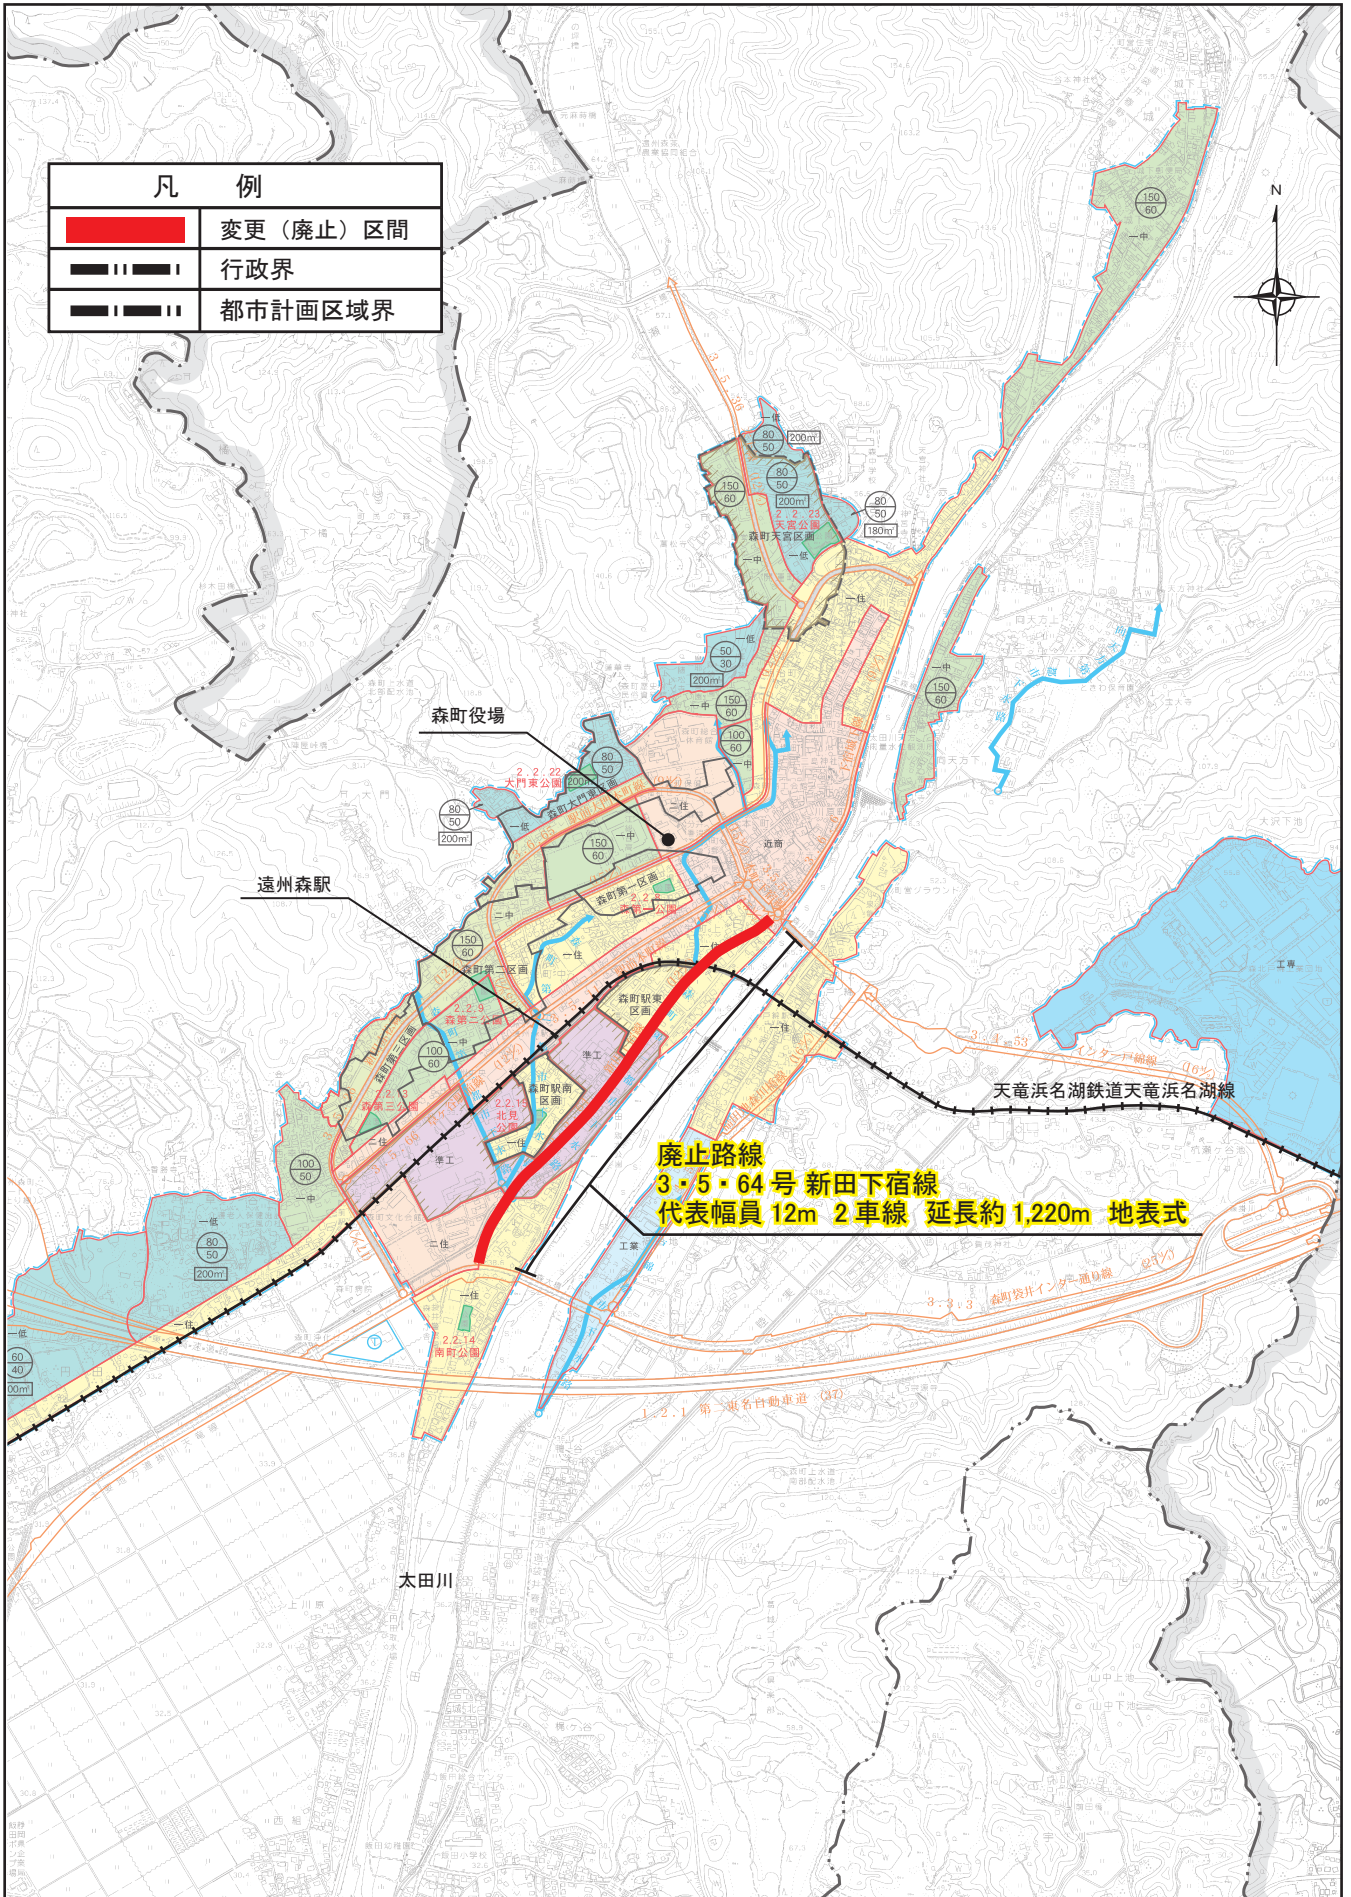

中遠広域都市計画道路の変更
3・5・64号新田下宿線(森町決定)

位置図

1:20,000

0 125 250 500 750 1000 m