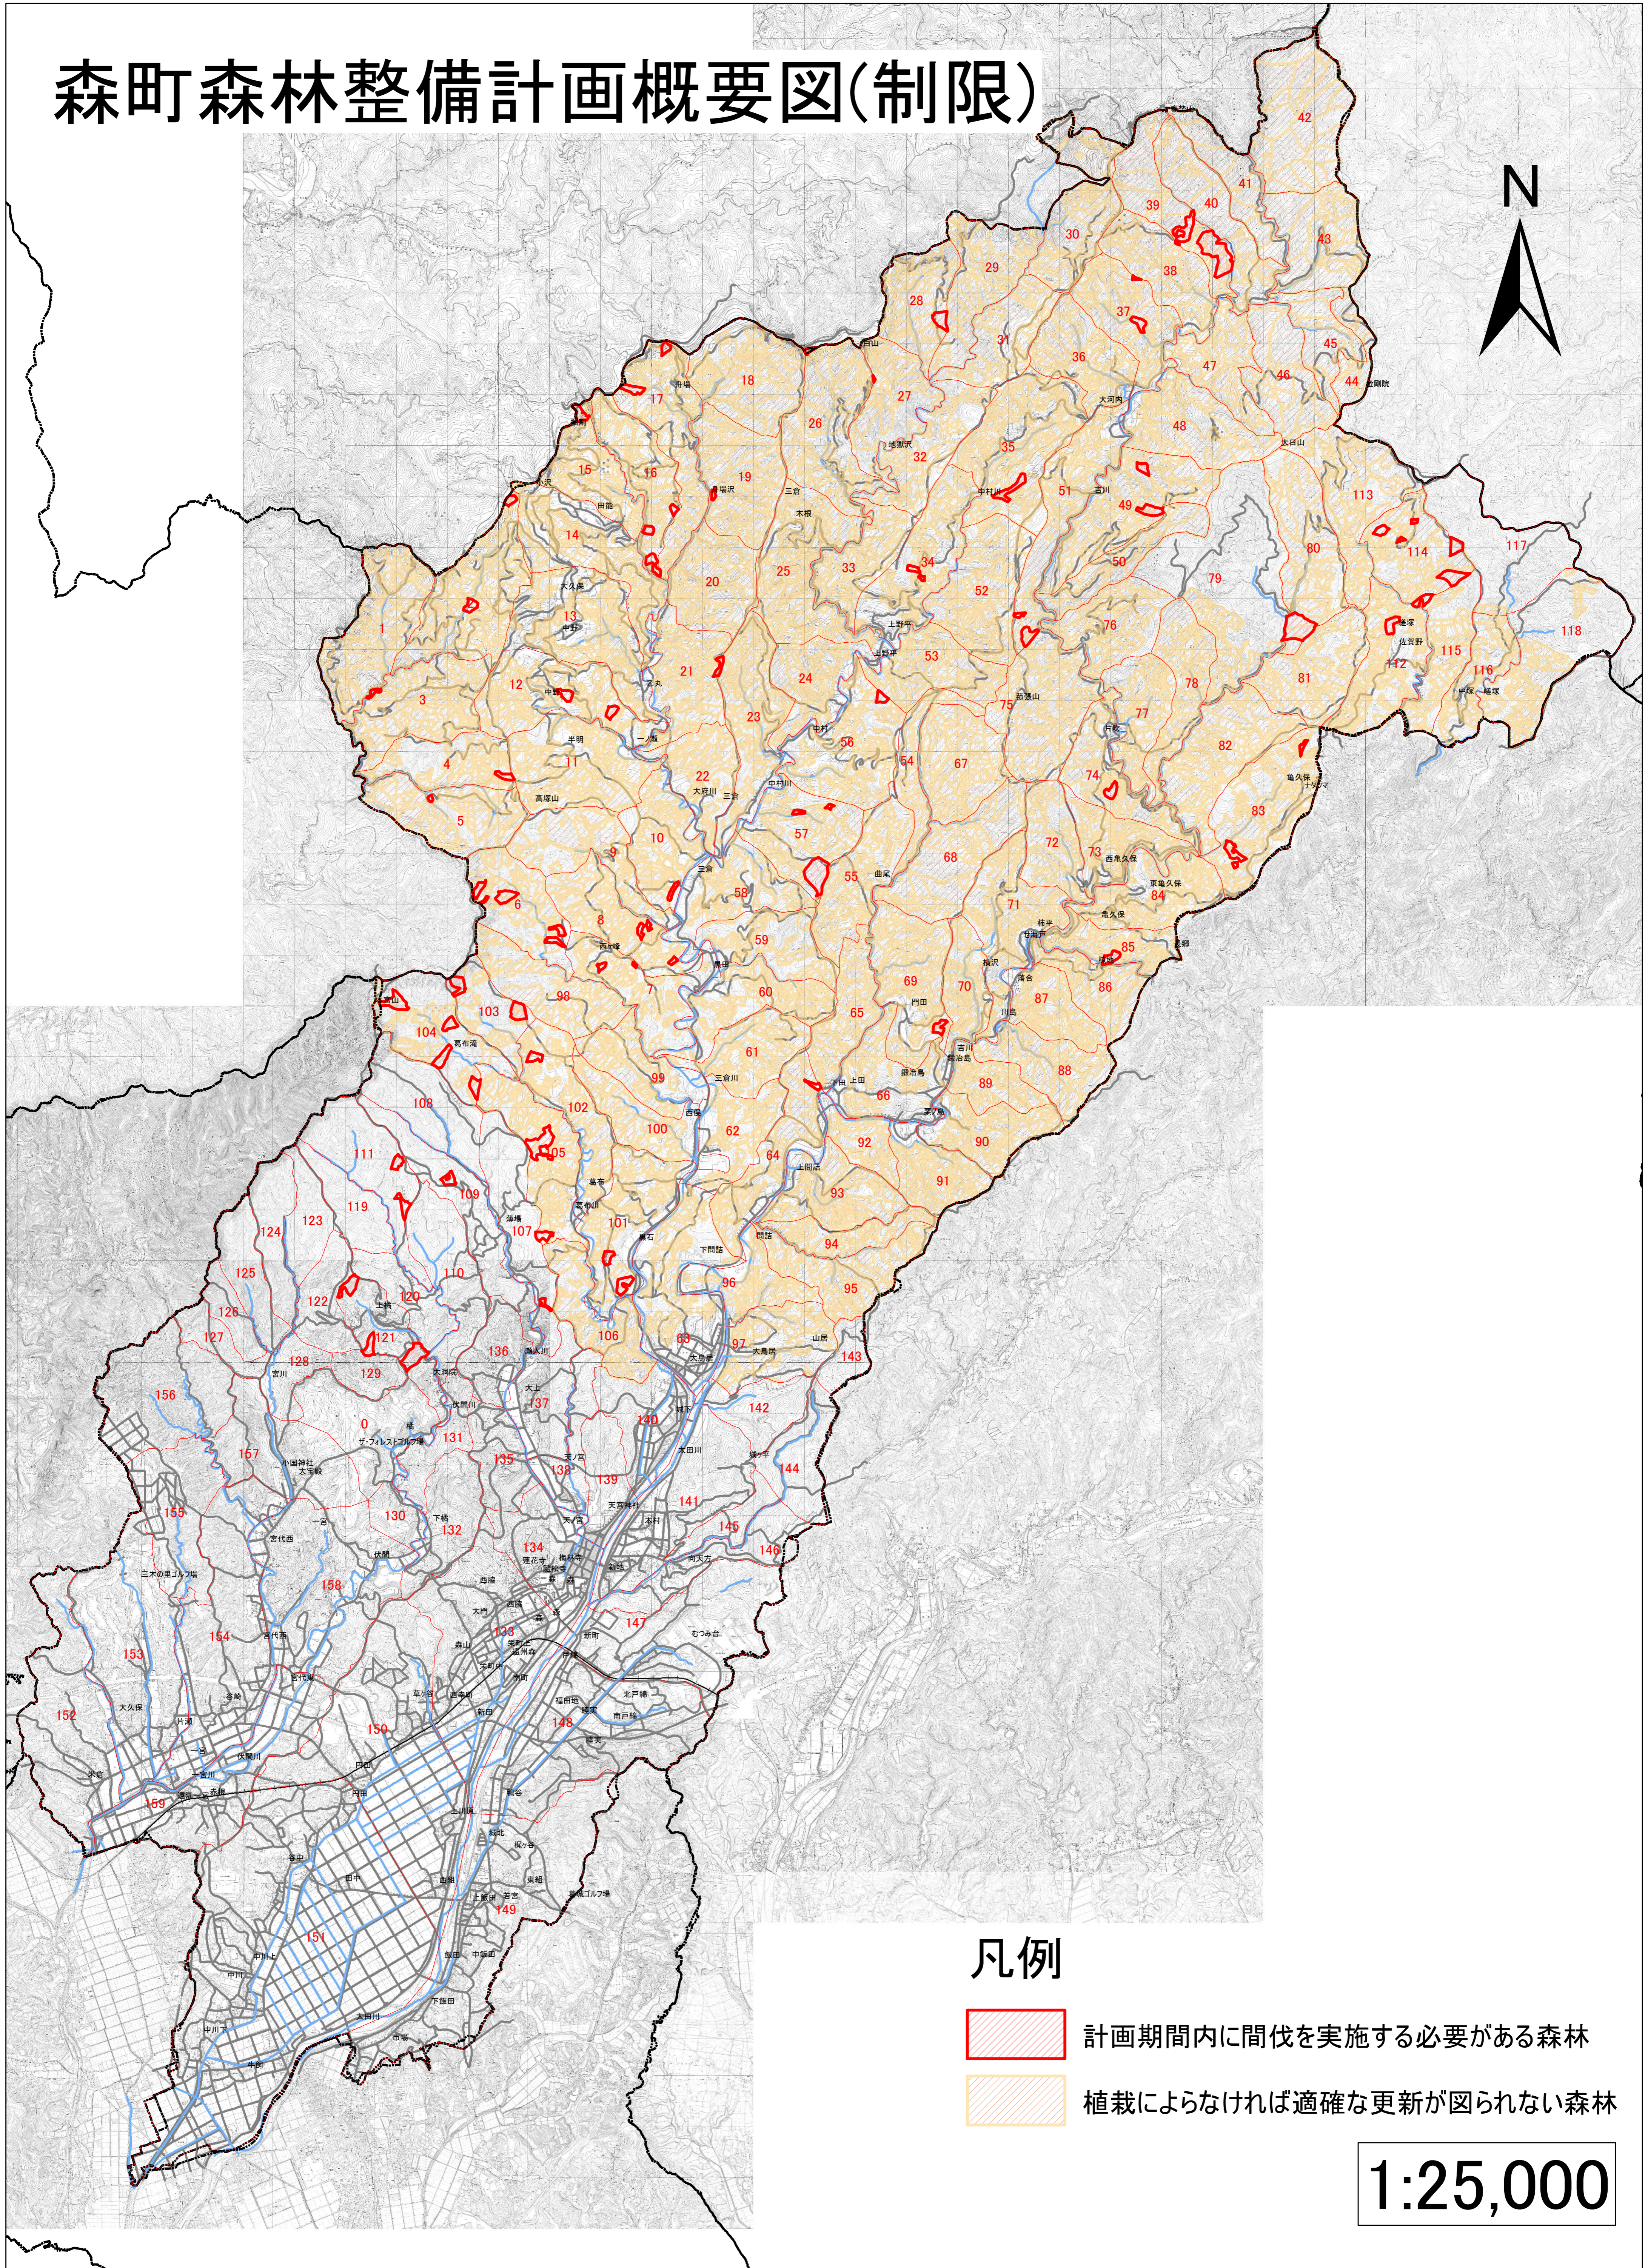

# 森町森林整備計画概要図(制限)

## 凡例

-  計画期間内に間伐を実施する必要がある森林
-  植栽によらなければ適確な更新が図られない森林

1:25,000