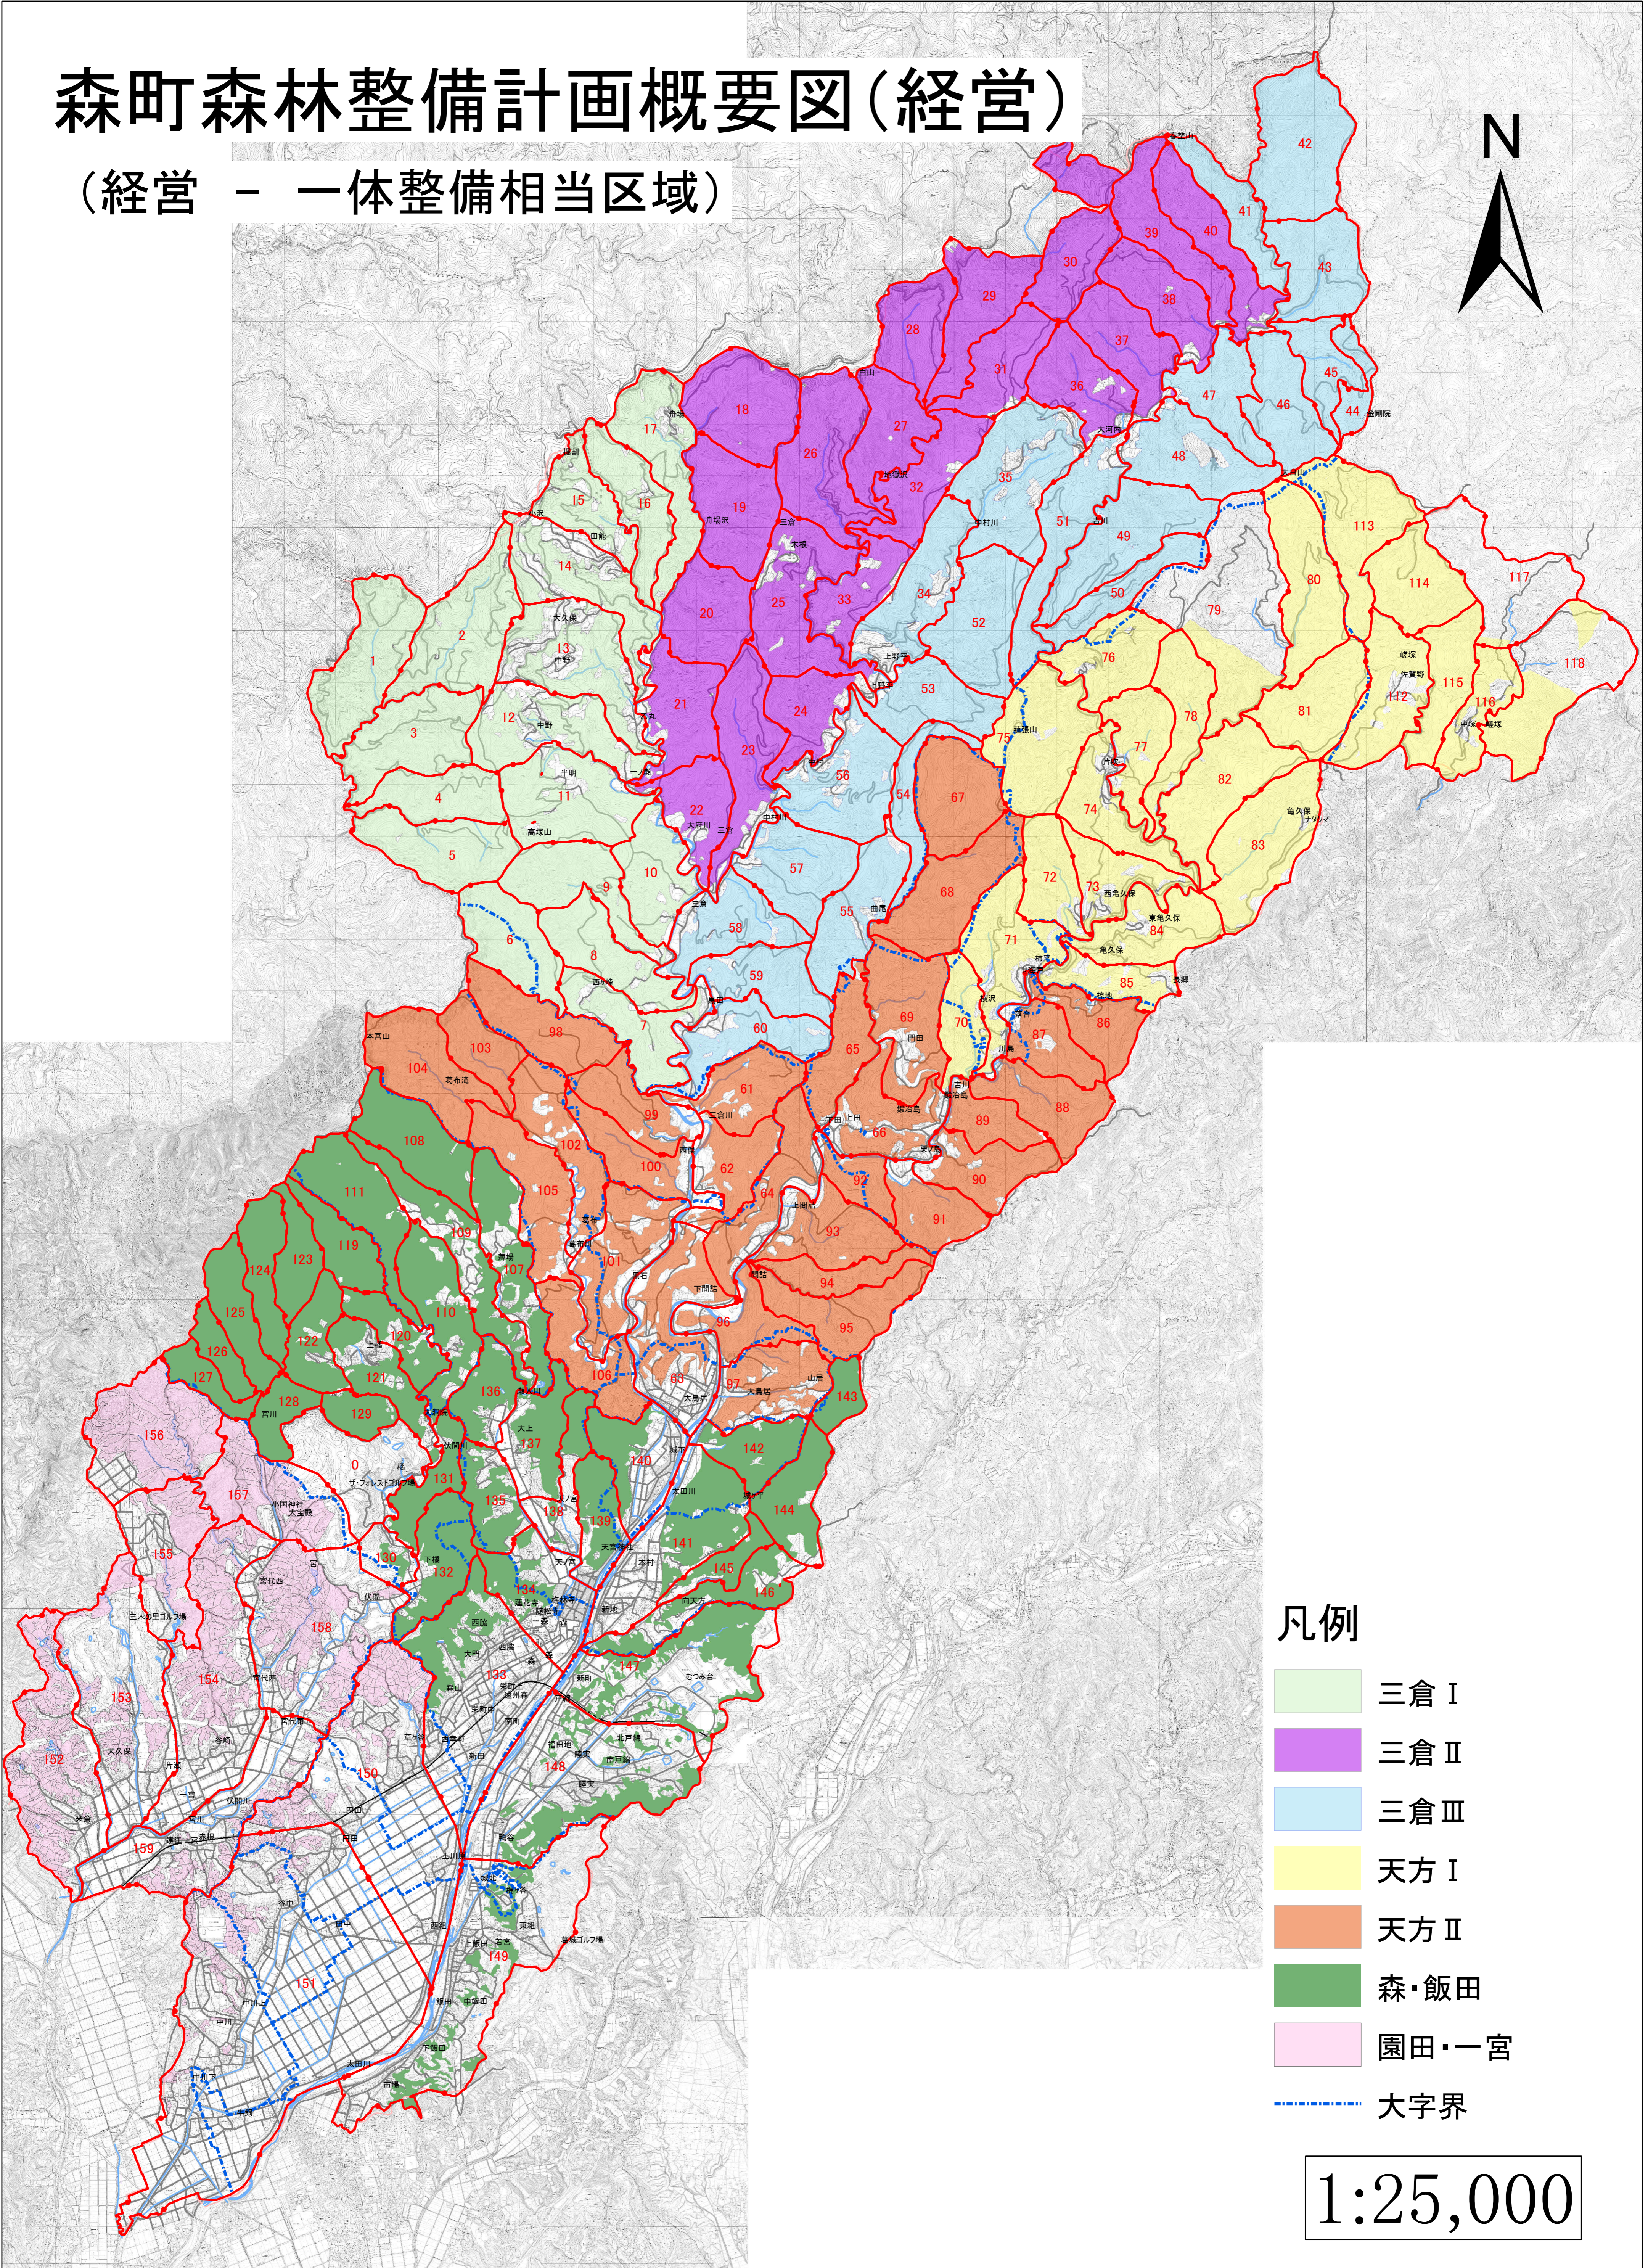

森町森林整備計画概要図(経営)

(経営 - 一体整備相当区域)

凡例

- 三倉 I
- 三倉 II
- 三倉 III
- 天方 I
- 天方 II
- 森・飯田
- 園田・一宮
- 大字界

1:25,000