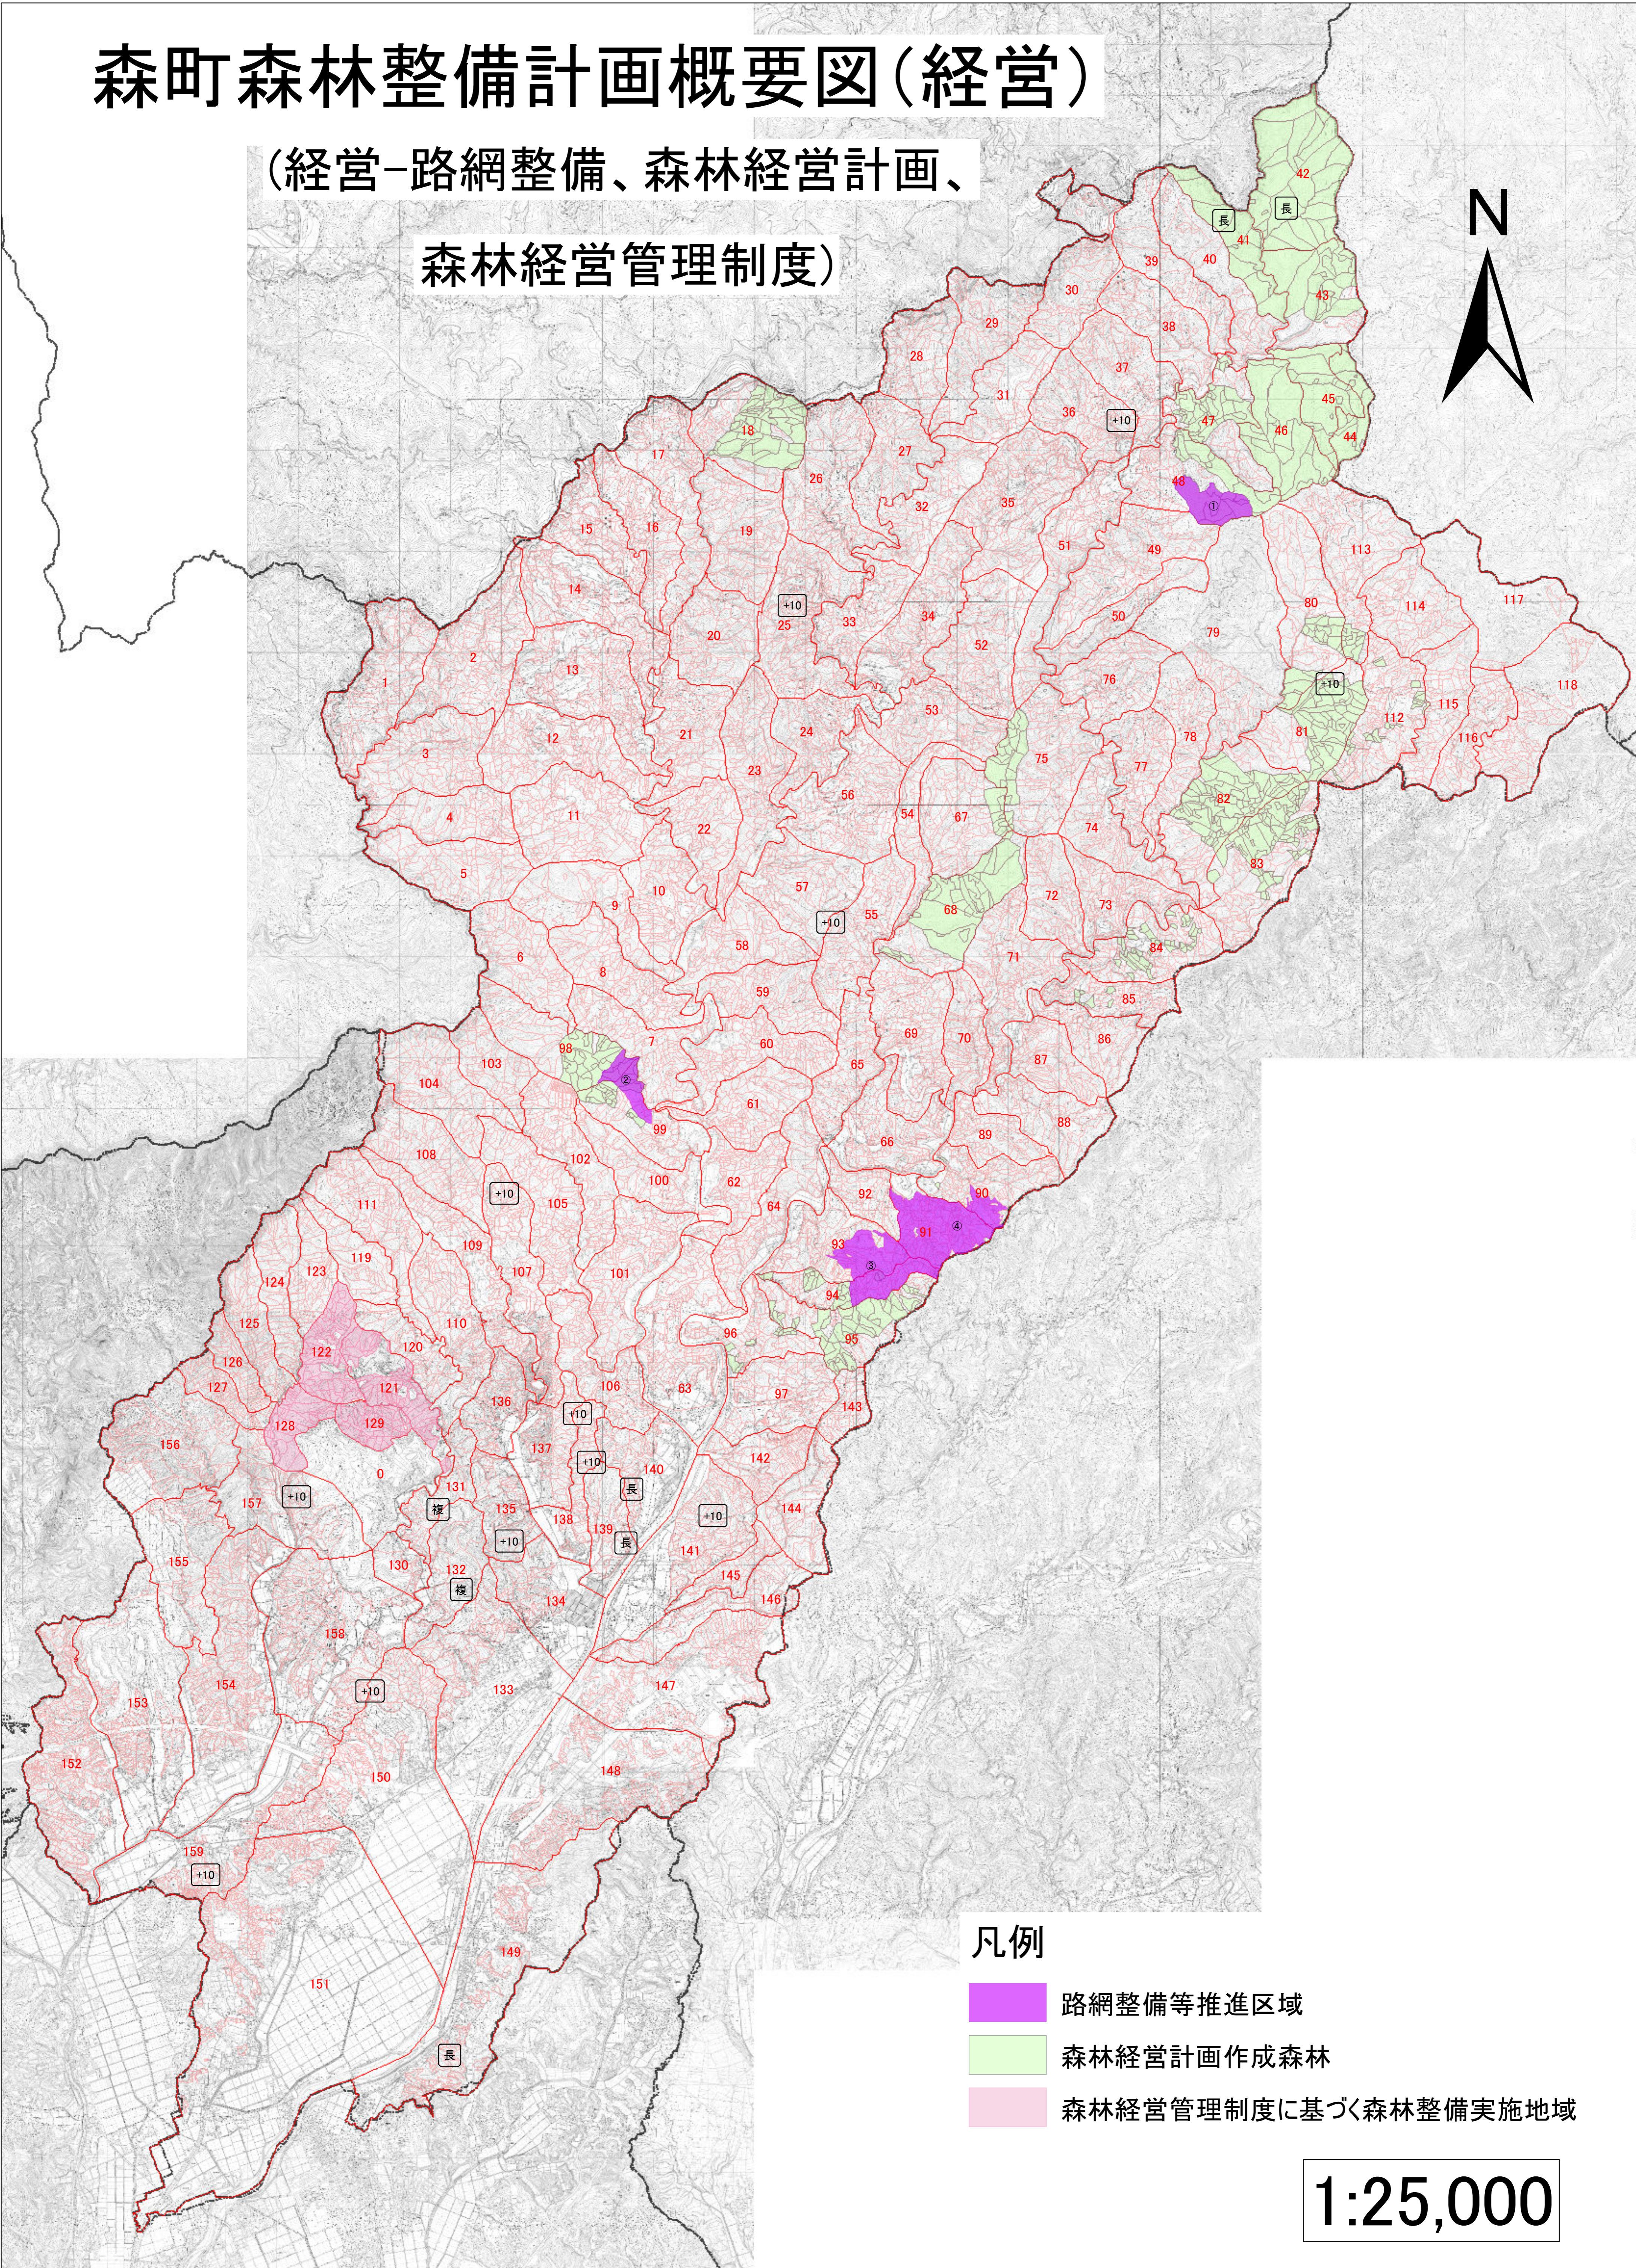

森町森林整備計画概要図(経営)

(経営-路網整備、森林経営計画、
森林経営管理制度)

凡例

-  路網整備等推進区域
-  森林経営計画作成森林
-  森林経営管理制度に基づく森林整備実施地域

1:25,000