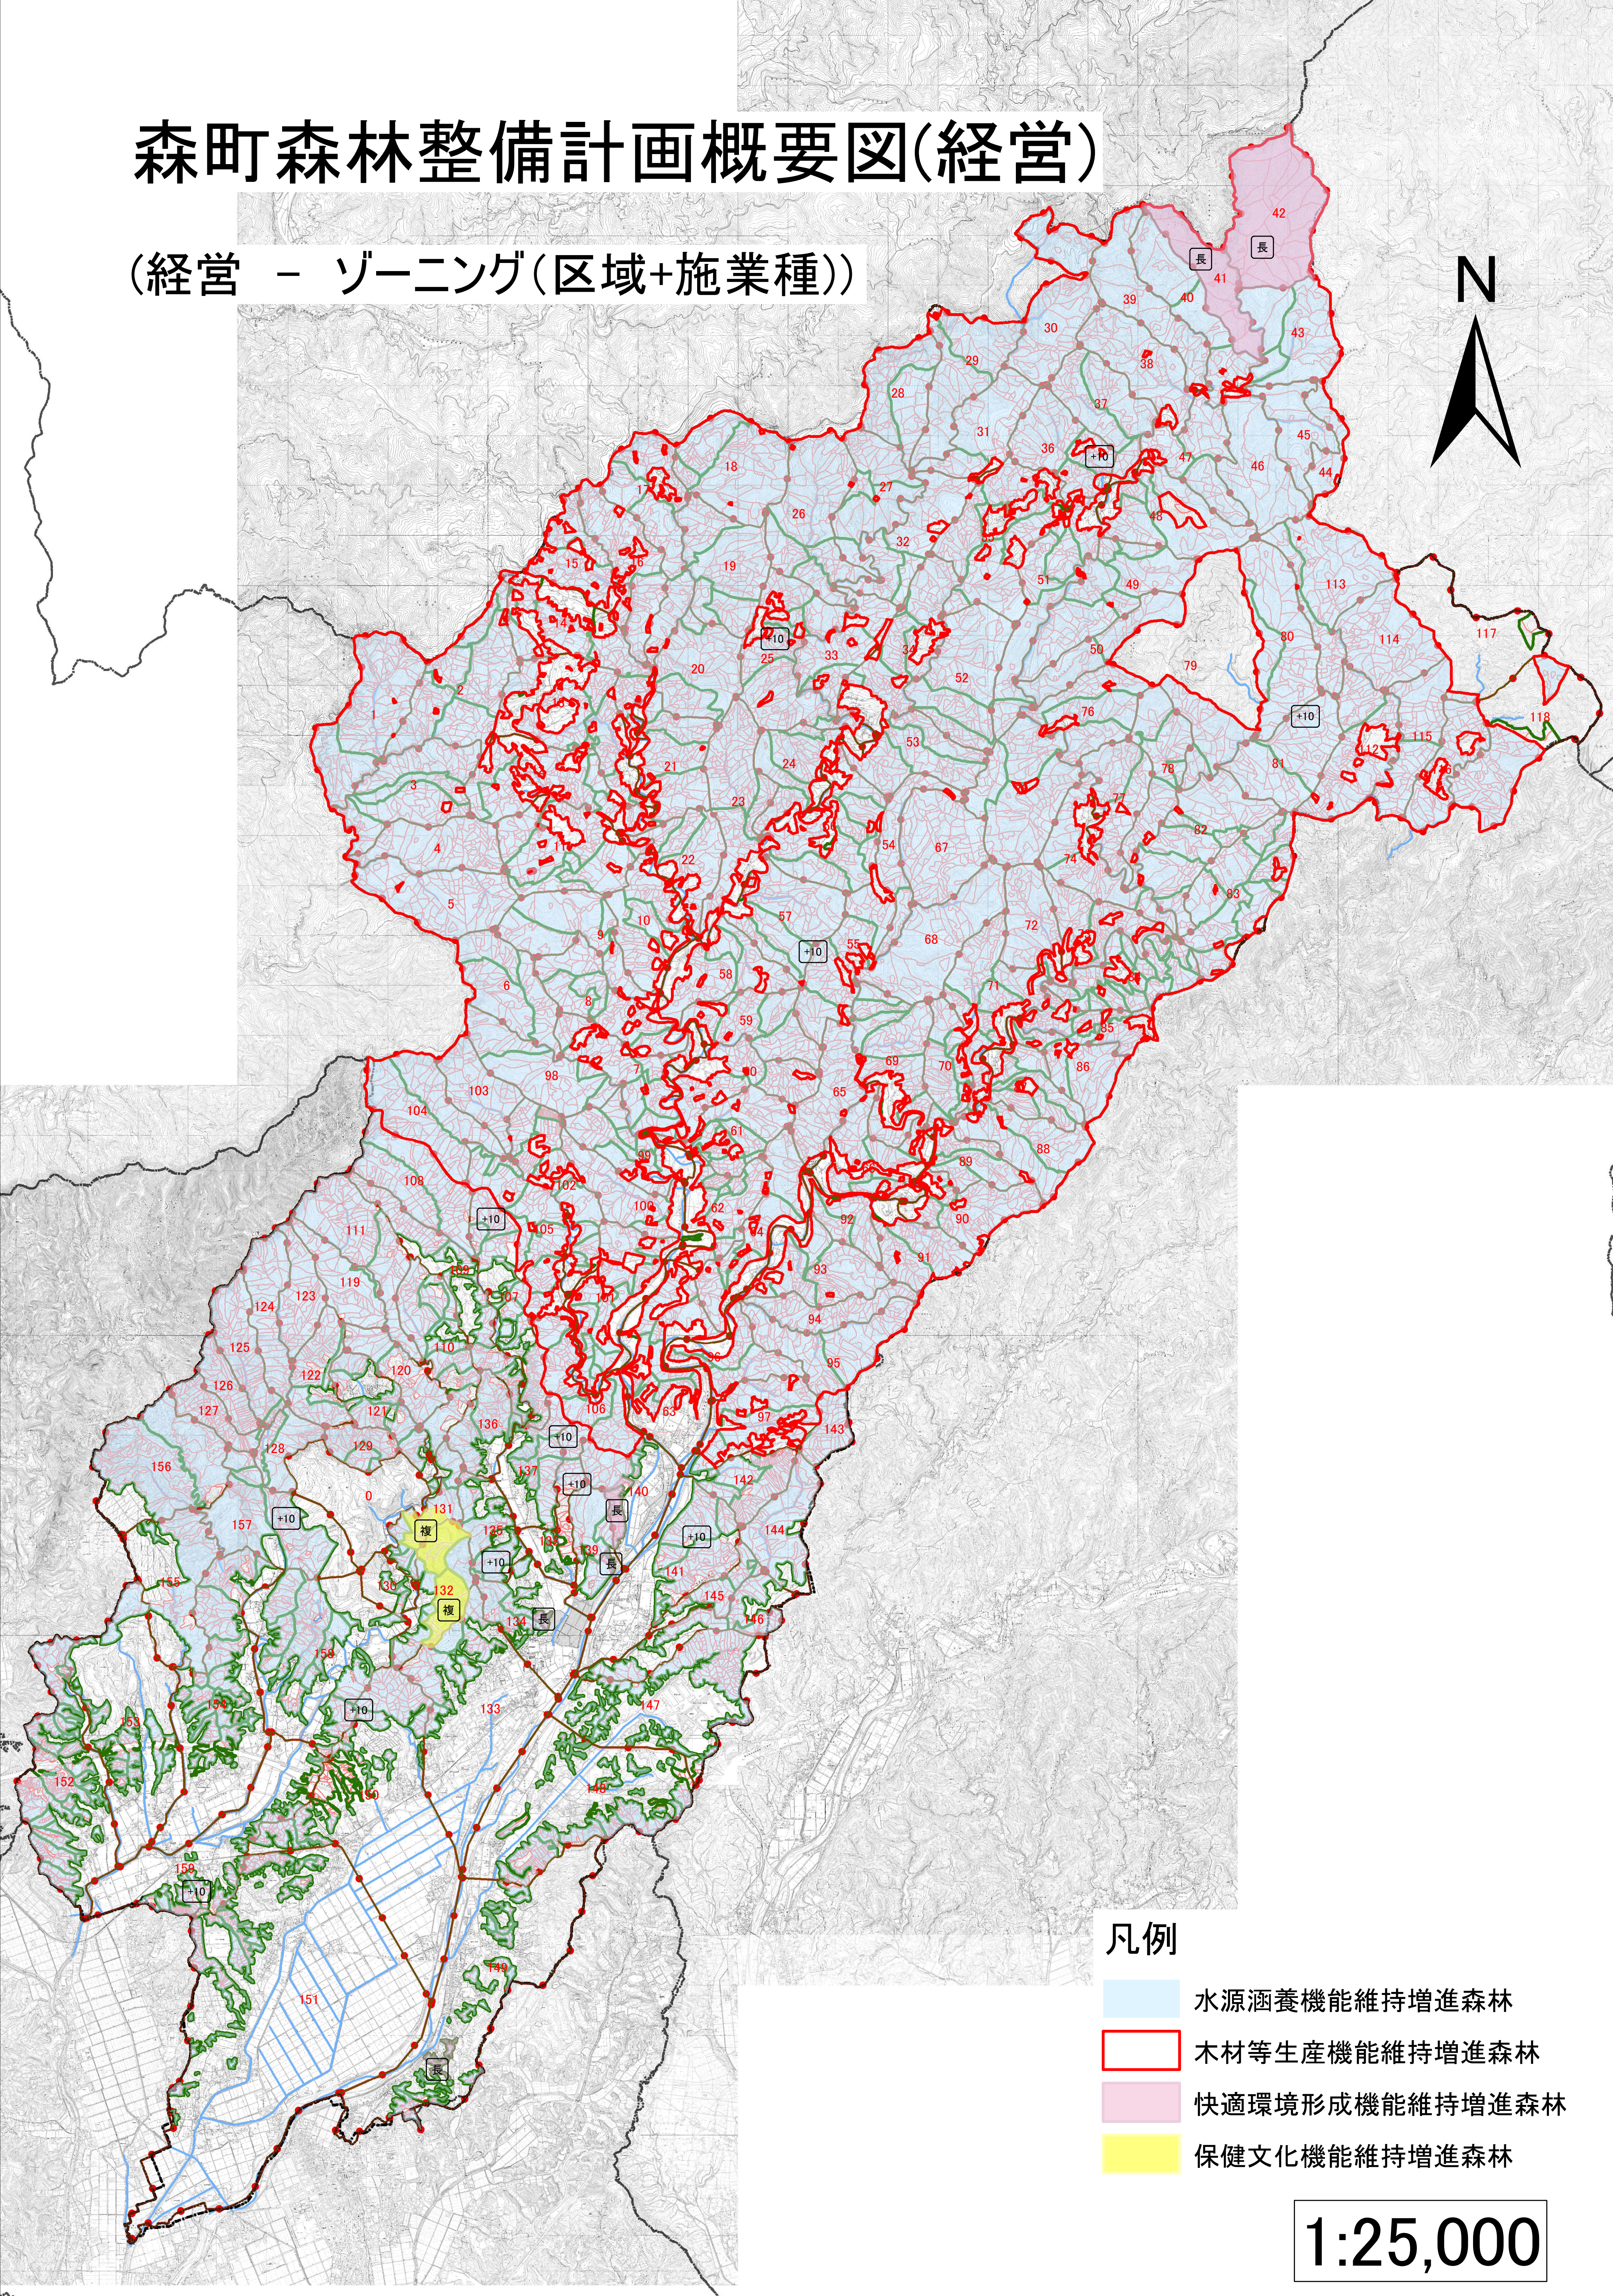

森町森林整備計画概要図(経営)

(経営 - ゾーニング(区域+施業種))

凡例

- 水源涵養機能維持増進森林
- 木材等生産機能維持増進森林
- 快適環境形成機能維持増進森林
- 保健文化機能維持増進森林

1:25,000