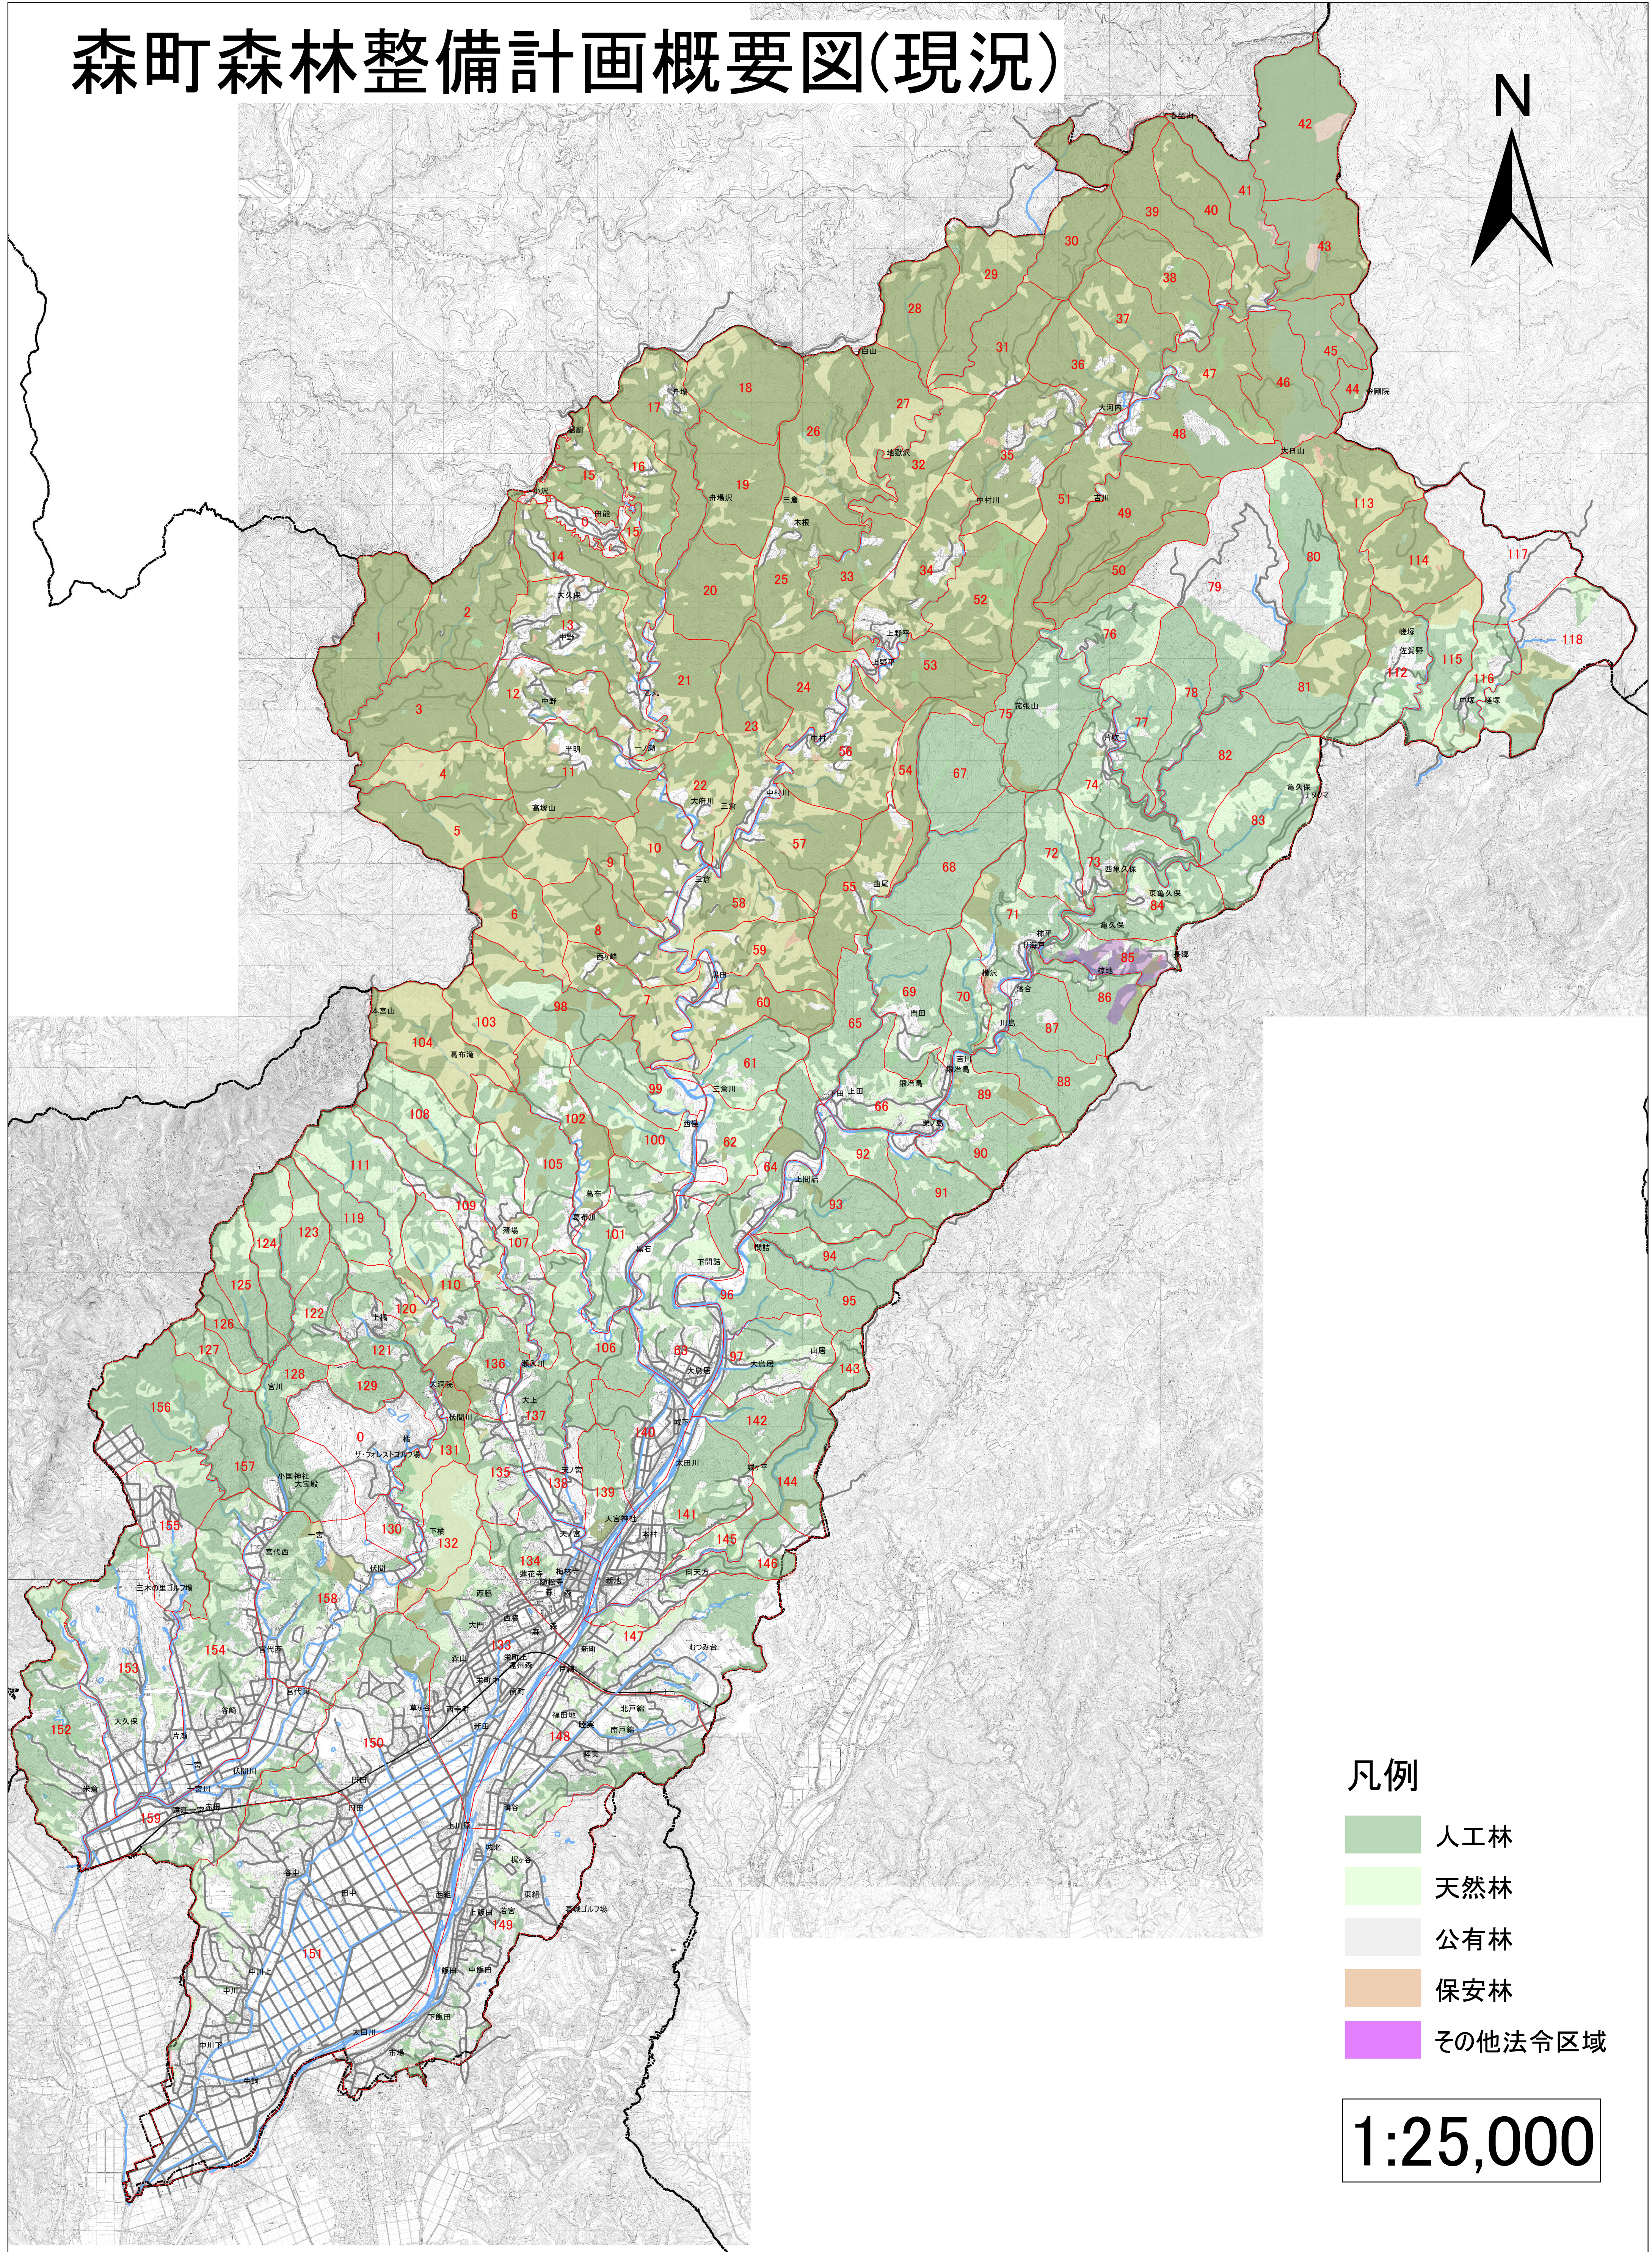

森町森林整備計画概要図(現況)

凡例

- 人工林
- 天然林
- 公有林
- 保安林
- その他法令区域

1:25,000