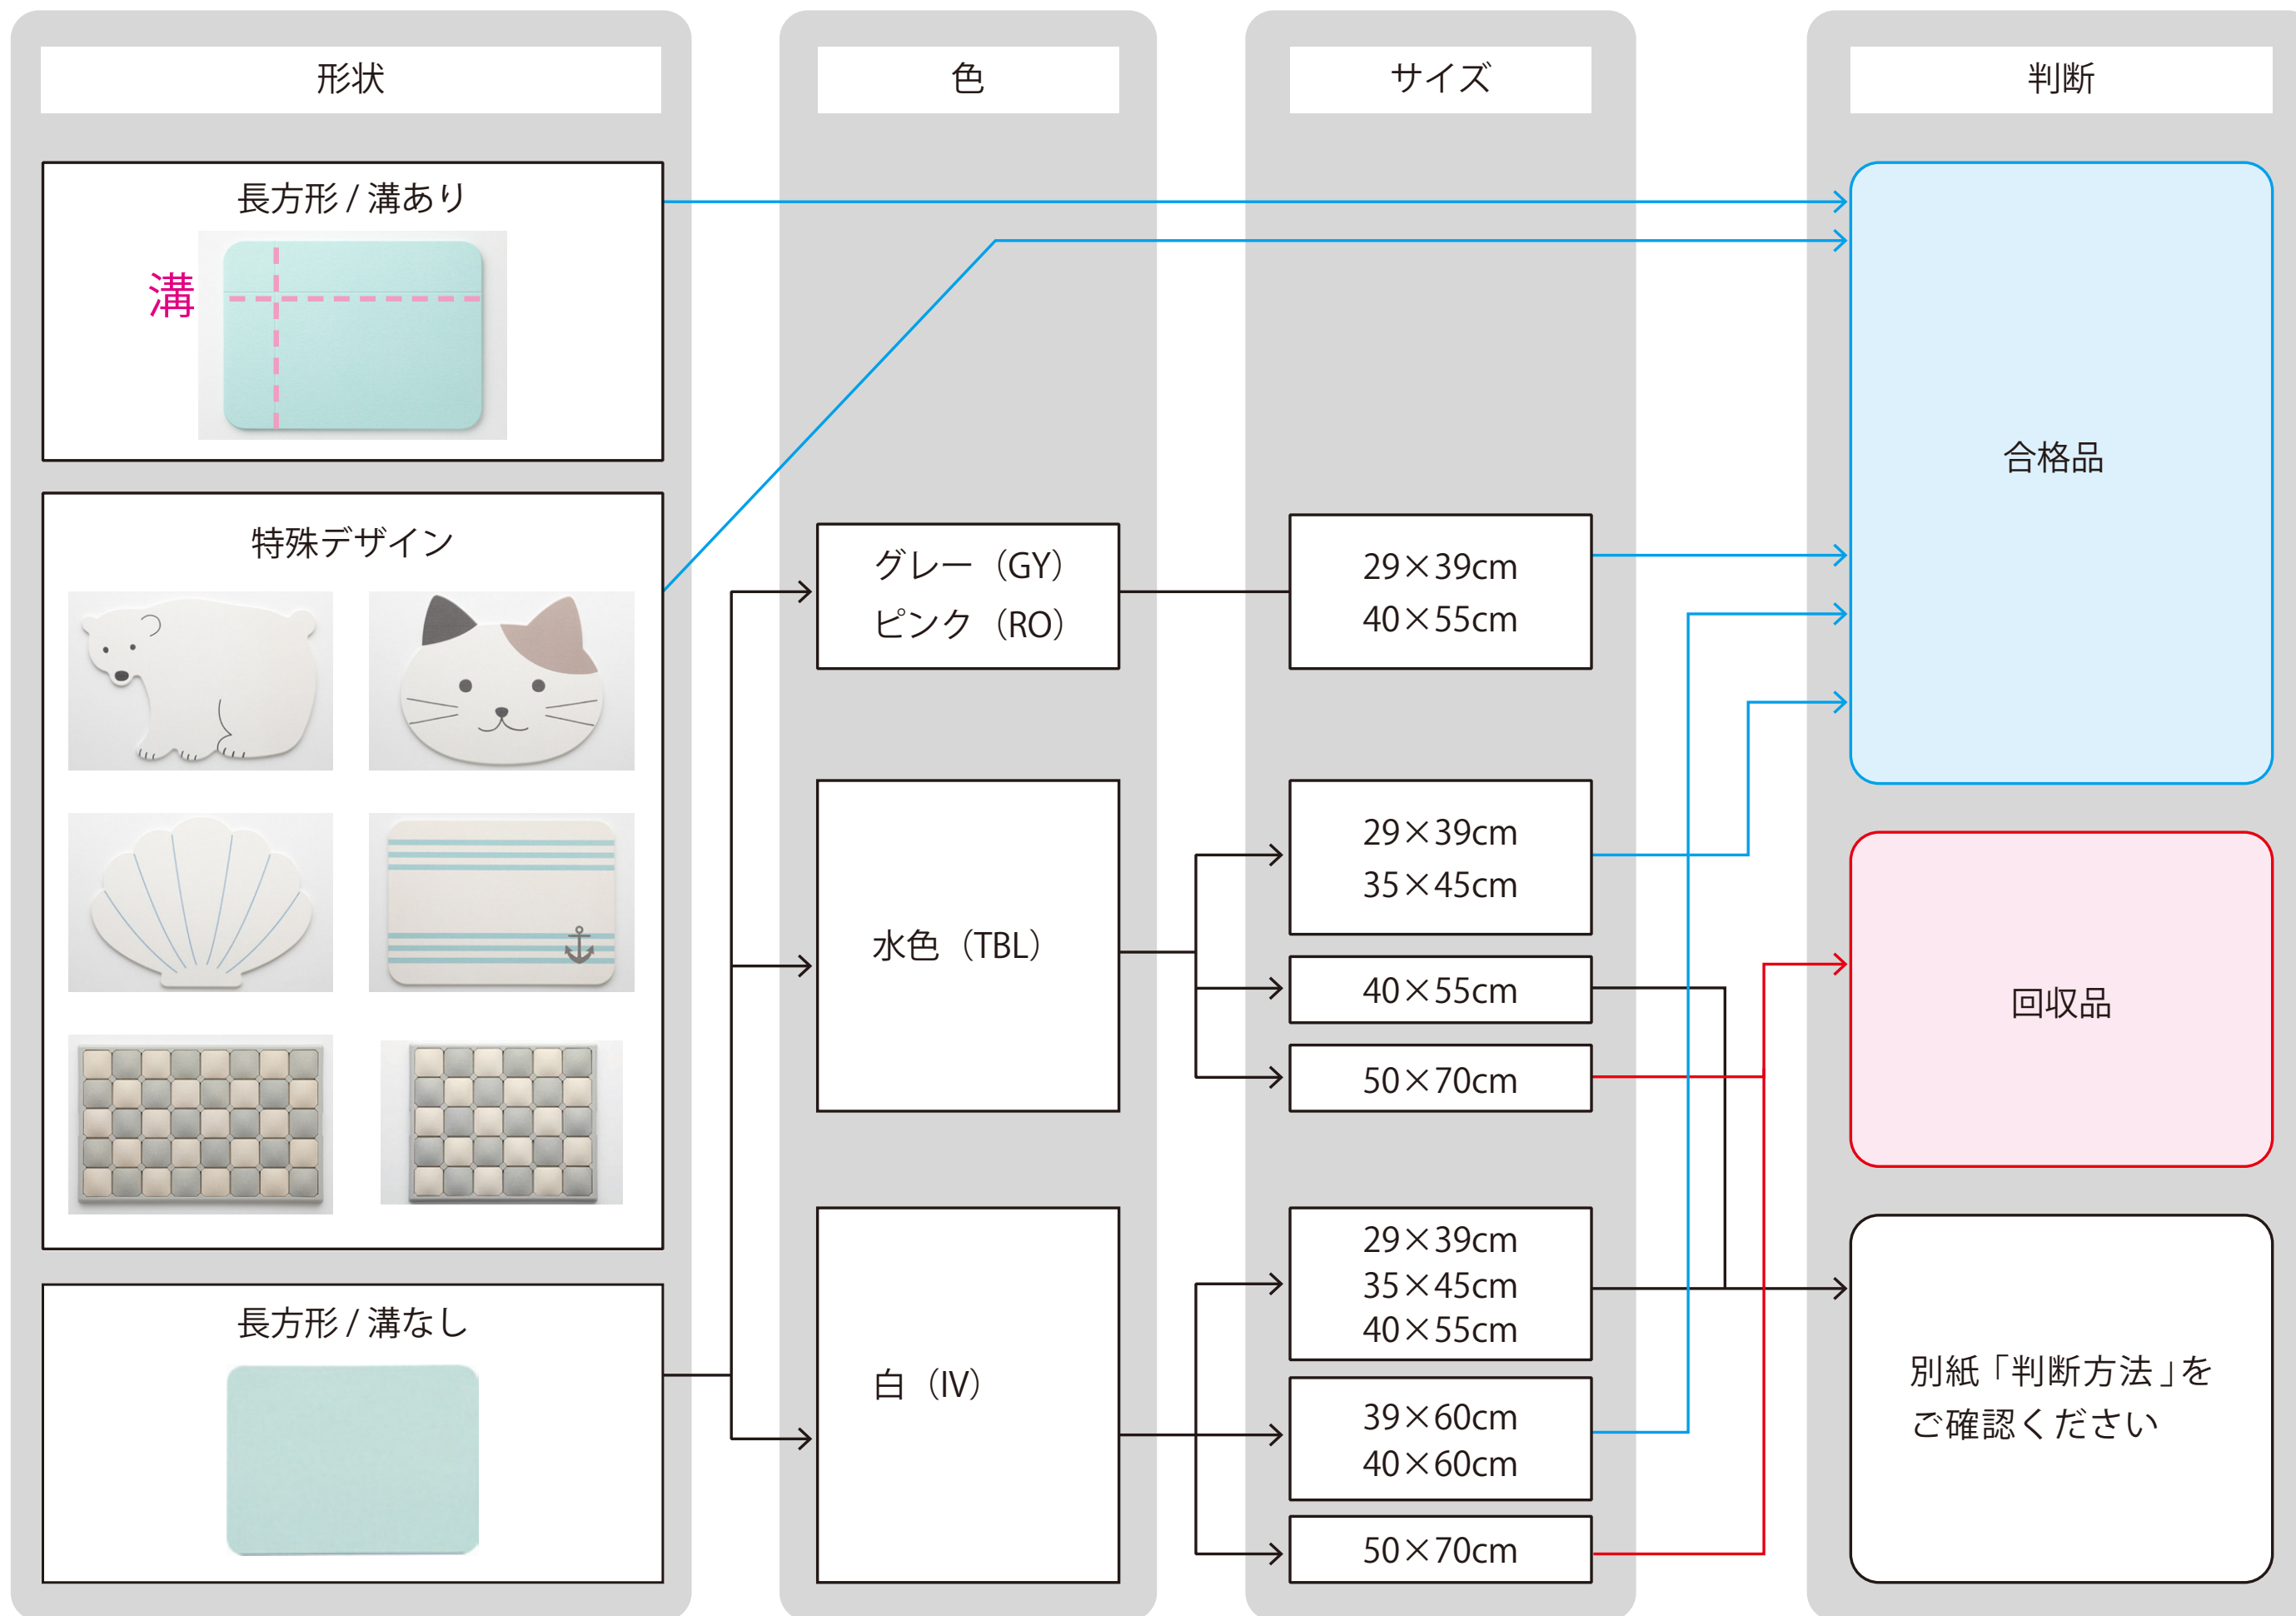

■ 対象となる珪藻土バスマットの見分け方

※ 以下の項目に該当しない場合は、ニトリ・デコホームの商品ではございません。

■ 珪藻土バスマット サイズ別判断方法

※ 判断が難しい場合はお問合せください。

商品サイズ	見分け方	合格品	回収品
縦29cm×横39cm 縦35cm×横45cm	以下のように 側面を確認してください。	写真のように 光沢があれば合格品です。	光沢が無ければ 回収品です。
			
縦40cm×横55cm	以下のように 対角線のサイズを測ってください。	65cm未満は 合格品です。	65cm以上は 回収品です。
			