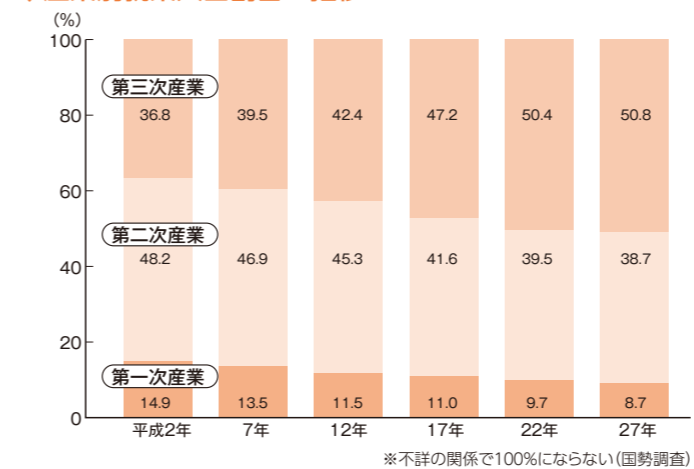

会計名	当初予算
病院事業	33億4,573万円
水道事業	6億6,490万円

■人口

◆人口・世帯数の推移

※平成22、27年は不詳の関係で合計が総人口にならない(国勢調査)

◆年齢別人口

※年齢不詳が男15人、女9人いるため、計が総数にはならない(平成27年国勢調査)

■産業全般

◆産業別就業人口割合の推移

※不詳の関係で100%にならない(国勢調査)

■農業

◆年次別農業産出額

(農林水産統計年報)

■工業

◆工業製品出荷額と従業者数の推移

資料:工業統計調査、経済センサス活動調査

■商業