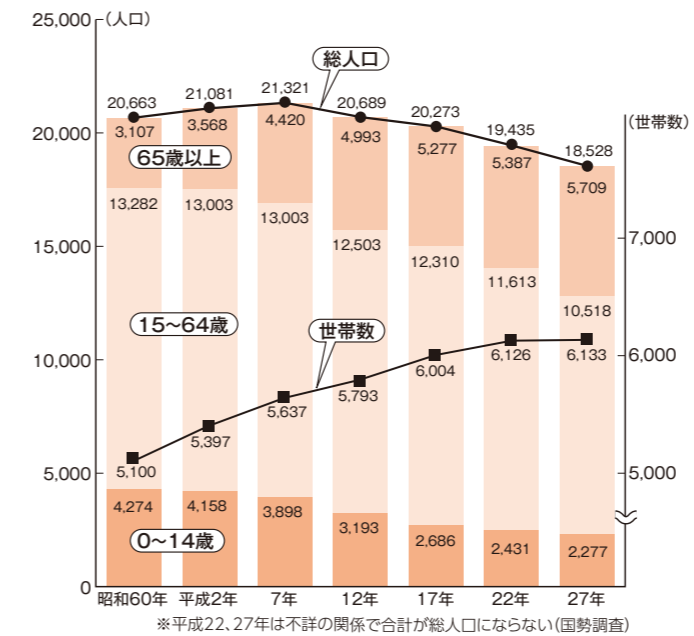

資料:公立森町病院 ※医師数の()内は非常勤

■教育

◆学校別児童・生徒数

(各年5月1日現在)

学校(園)名	児童・生徒数				
	26年	27年	28年	29年	
幼稚園	三倉幼稚園	6	1	0	0
	天方幼稚園	19	17	21	23
	森幼稚園	93	85	89	77
	一宮幼稚園	28	29	29	31
	園田幼稚園	62	56	53	55
	飯田幼稚園	62	56	59	65
計	270	244	251	251	
小学校	三倉小学校	15	18	18	17
	天方小学校	47	46	48	41
	森小学校	367	361	353	354
	宮園小学校	321	334	319	312
	飯田小学校	221	218	213	204
	計	971	977	951	928
中学校	泉陽中学校	54	42	37	34
	森中学校	203	194	184	170
	旭が丘中学校	268	252	252	254
	計	525	488	473	458

*平成28年4月から三倉幼稚園が休園中(学校基本調査)

■財政

平成30年度当初予算

総額 166億3,809万3千円

一般会計 72億1,800万円

特別会計(1万円未満切り捨て)

会計名	当初予算
一般会計	72億1,800万円
国民健康保険	20億8,473万円
後期高齢者医療	2億419万円
介護保険	22億5,899万円
公共下水道事業	8億5,760万円
簡易水道事業	392万円

企業会計(1万円未満切り捨て)

会計名	当初予算
病院事業	33億4,573万円
水道事業	6億6,490万円

■人口

◆人口・世帯数の推移

※平成22、27年は不詳の関係で合計が総人口にならない(国勢調査)

◆年齢別人口

※年齢不詳が男15人、女9人いるため、計が総数にはならない(平成27年国勢調査)

■産業全般

◆産業別就業人口割合の推移