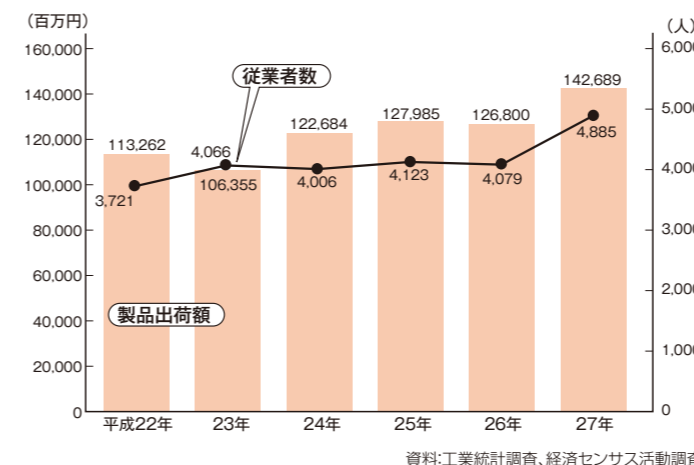

会計名	当初予算
病院事業	33億4,573万円
水道事業	6億6,490万円

■人口

◆人口・世帯数の推移

※平成22、27年は不詳の関係で合計が総人口にならない(国勢調査)

◆年齢別人口

※年齢不詳が男15人、女9人いるため、計が総数にはならない(平成27年国勢調査)

■産業全般

◆産業別就業人口割合の推移

※不詳の関係で100%にならない(国勢調査)

■農業

◆年次別農業産出額

(農林水産統計年報)

■工業

◆工業製品出荷額と従業者数の推移

資料:工業統計調査、経済センサス活動調査

■商業

◆年間商品販売額

資料:商業統計調査

森町のあゆみ

役場落成式

七夕豪雨被害

新・森川橋完成

新東名高速道路「森掛川IC」開通

森町総合体育館落成式