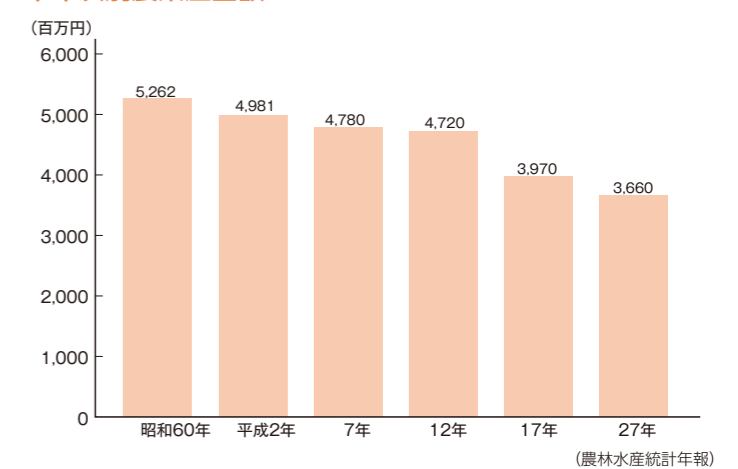

会計名	当初予算
病院事業	33億4,573万円
水道事業	6億6,490万円

■人口

◆人口・世帯数の推移

※平成22、27年は不詳の関係で合計が総人口にならない(国勢調査)

◆年齢別人口

※年齢不詳が男15人、女9人いるため、計が総数にはならない(平成27年国勢調査)

■産業全般

◆産業別就業人口割合の推移

※不詳の関係で100%にならない(国勢調査)

■農業

◆年次別農業産出額

(農林水産統計年報)

■工業

◆工業製品出荷額と従業者数の推移

資料:工業統計調査、経済センサス活動調査

■商業