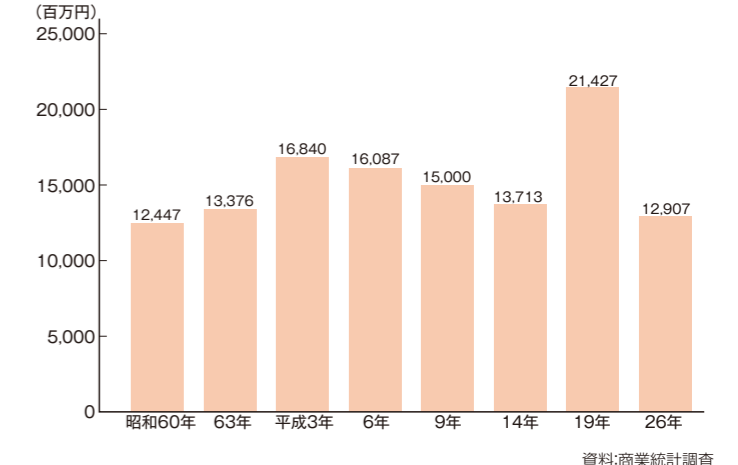

会計名	当初予算
病院事業	33億4,573万円
水道事業	6億6,490万円

■人口

◆人口・世帯数の推移

※平成22、27年は不詳の関係で合計が総人口にならない(国勢調査)

◆年齢別人口

※年齢不詳が男15人、女9人いるため、計が総数にはならない(平成27年国勢調査)

■産業全般

◆産業別就業人口割合の推移

※不詳の関係で100%にならない(国勢調査)

■農業

◆年次別農業産出額

(農林水産統計年報)

■工業

◆工業製品出荷額と従業者数の推移

資料:工業統計調査、経済センサス活動調査

■商業

◆年間商品販売額

資料:商業統計調査

森町のあゆみ

役場落成式

七夕豪雨被害

新・森川橋完成

新東名高速道路「森掛川IC」開通

森町総合体育館落成式