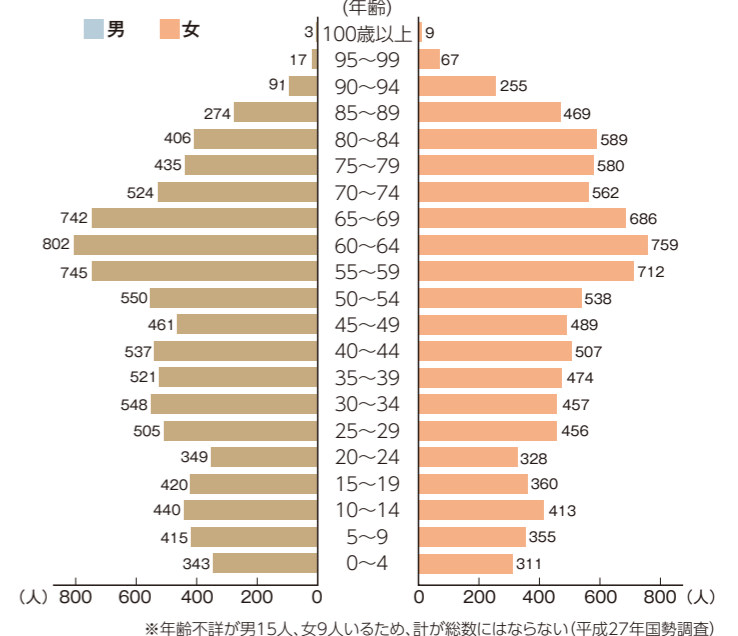

会計名	当初予算
病院事業	33億4,573万円
水道事業	6億6,490万円

■人口

◆人口・世帯数の推移

※平成22、27年は不詳の関係で合計が総人口にならない(国勢調査)

◆年齢別人口

※年齢不詳が男15人、女9人いるため、計が総数にはならない(平成27年国勢調査)

■産業全般

◆産業別就業人口割合の推移

※不詳の関係で100%にならない(国勢調査)

■農業

◆年次別農業産出額

(農林水産統計年報)

■工業

◆工業製品出荷額と従業者数の推移

資料:工業統計調査、経済センサス活動調査

■商業