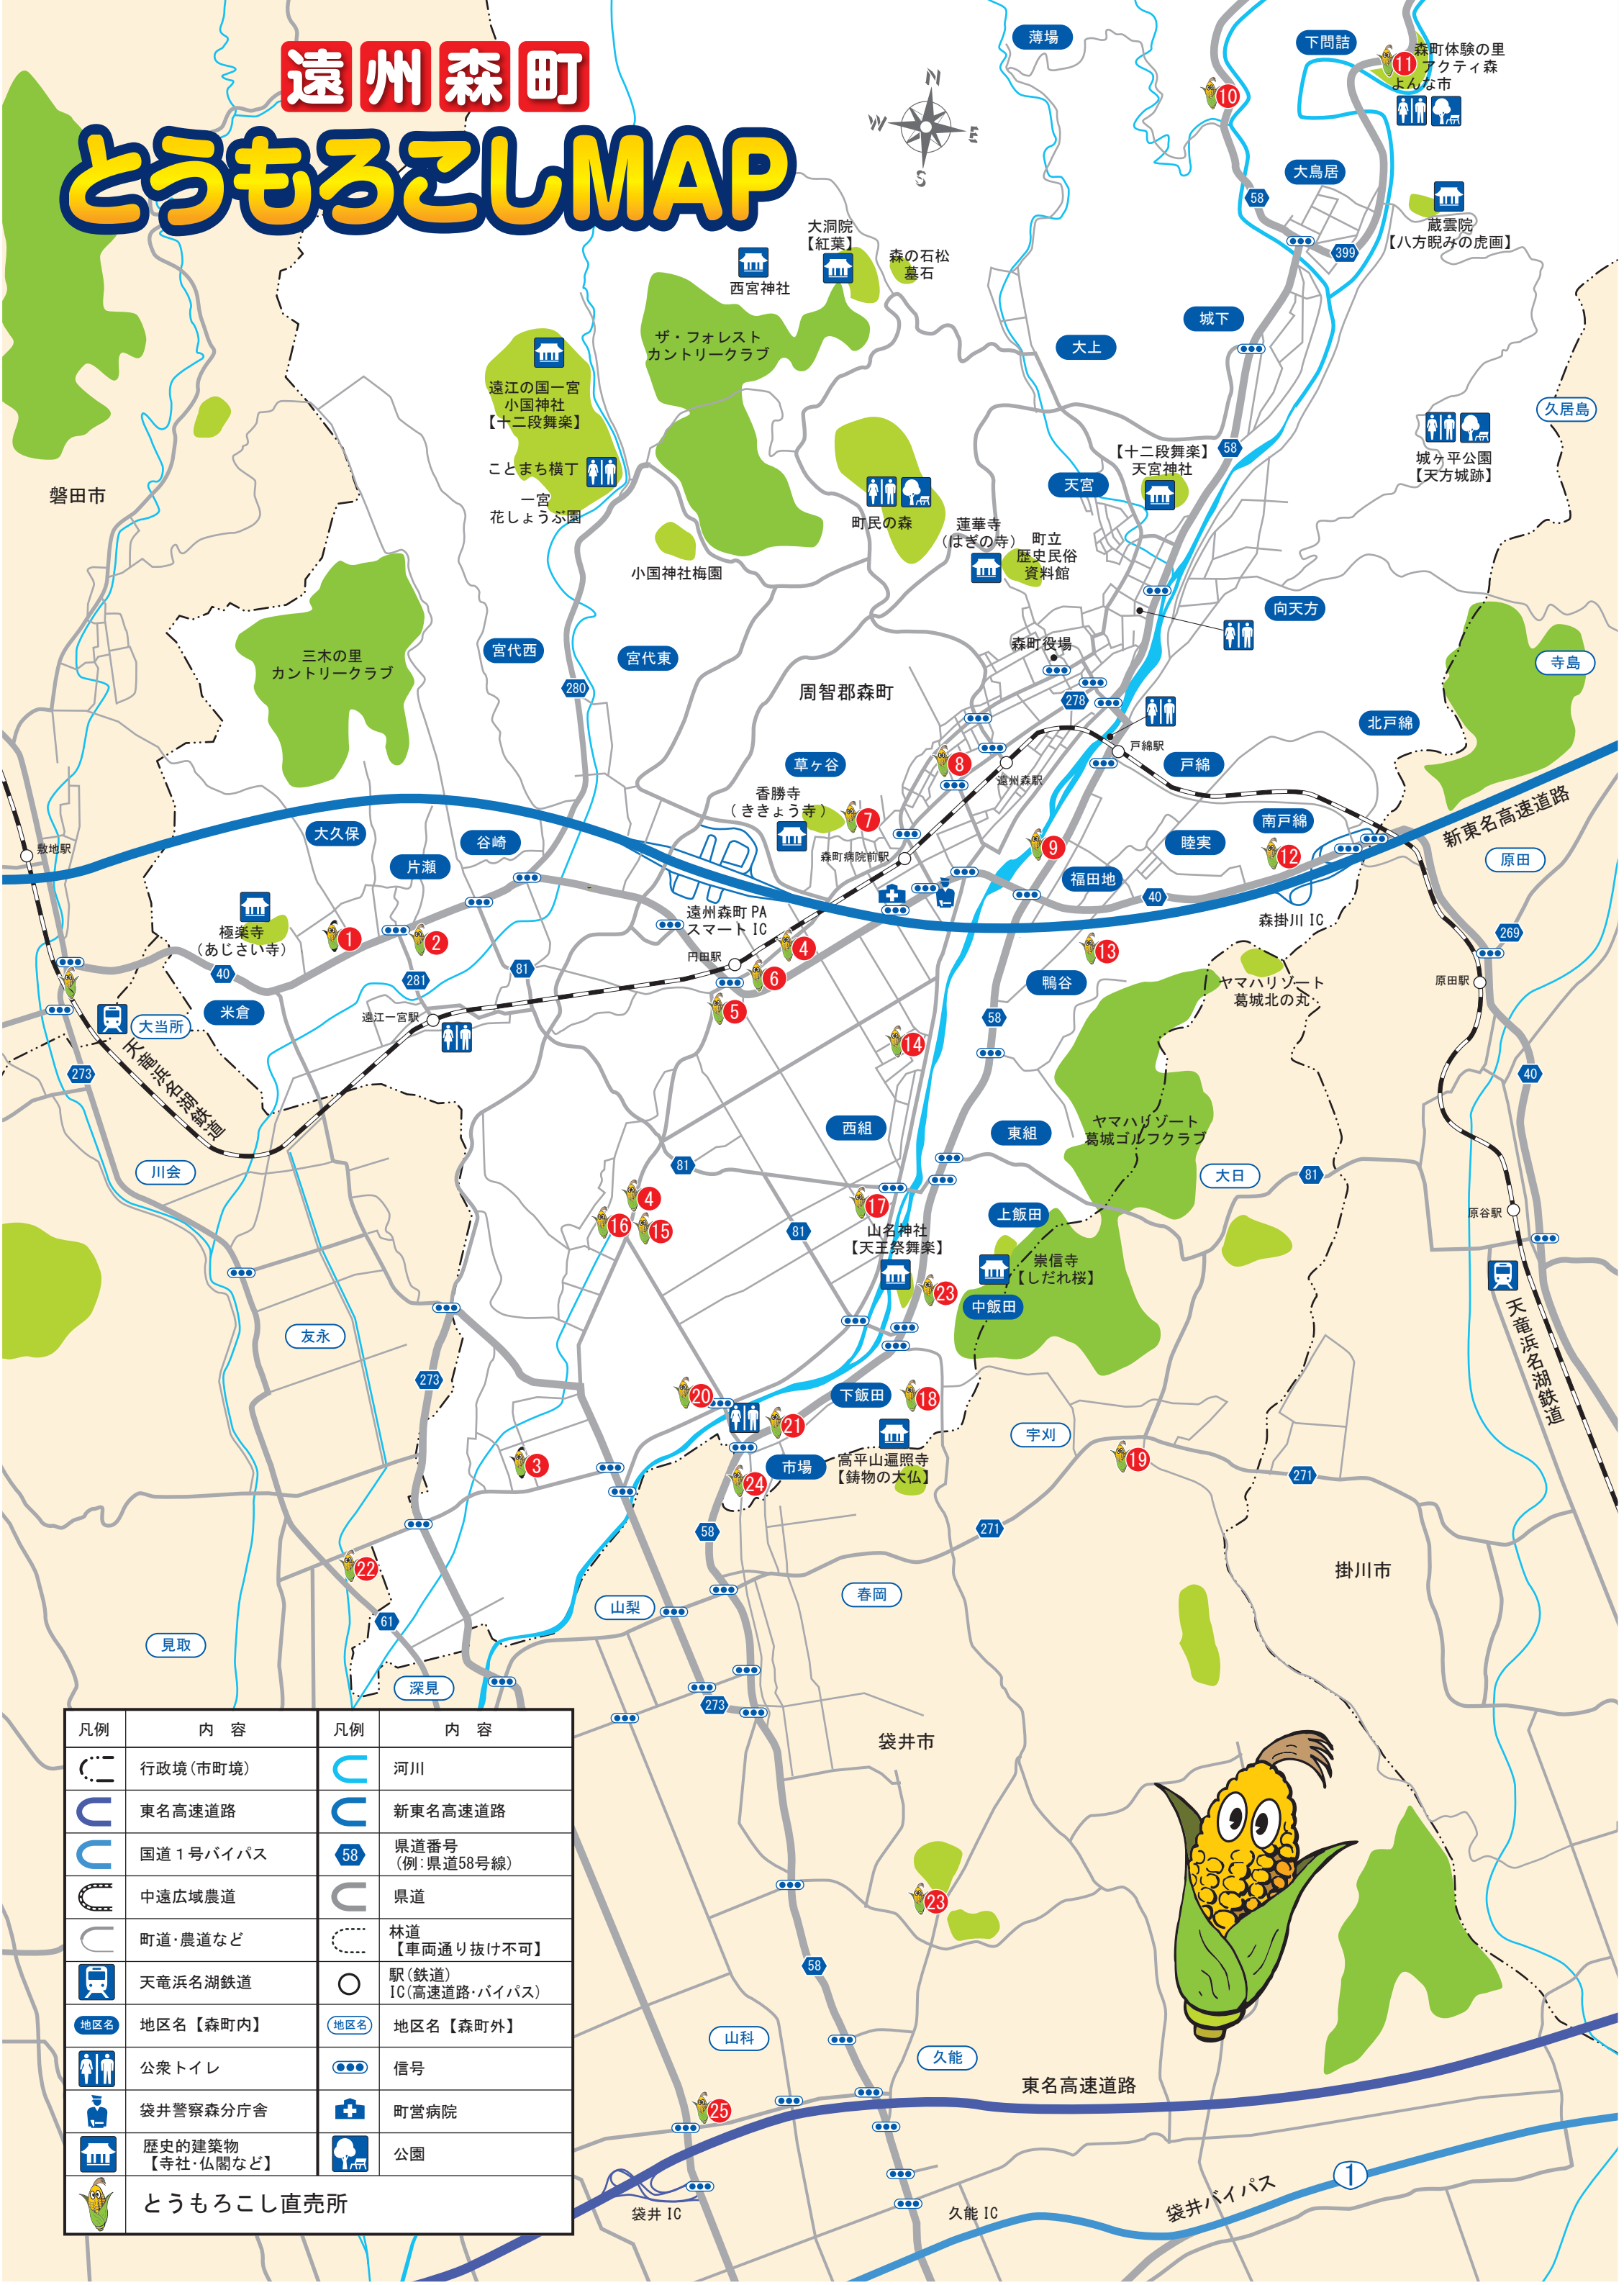

# 遠州森町

# とうもろこしMAP

凡例	内容	凡例	内容
	行政境(市町境)		河川
	東名高速道路		新東名高速道路
	国道1号バイパス		県道番号 (例: 県道58号線)
	中遠広域農道		県道
	町道・農道など		林道 【車両通り抜け不可】
	天竜浜名湖鉄道		駅(鉄道) IC(高速道路・バイパス)
	地区名【森町内】		地区名【森町外】
	公衆トイレ		信号
	袋井警察森分庁舎		町営病院
	歴史的建築物 【寺社・仏閣など】		公園
	とうもろこし直売所		