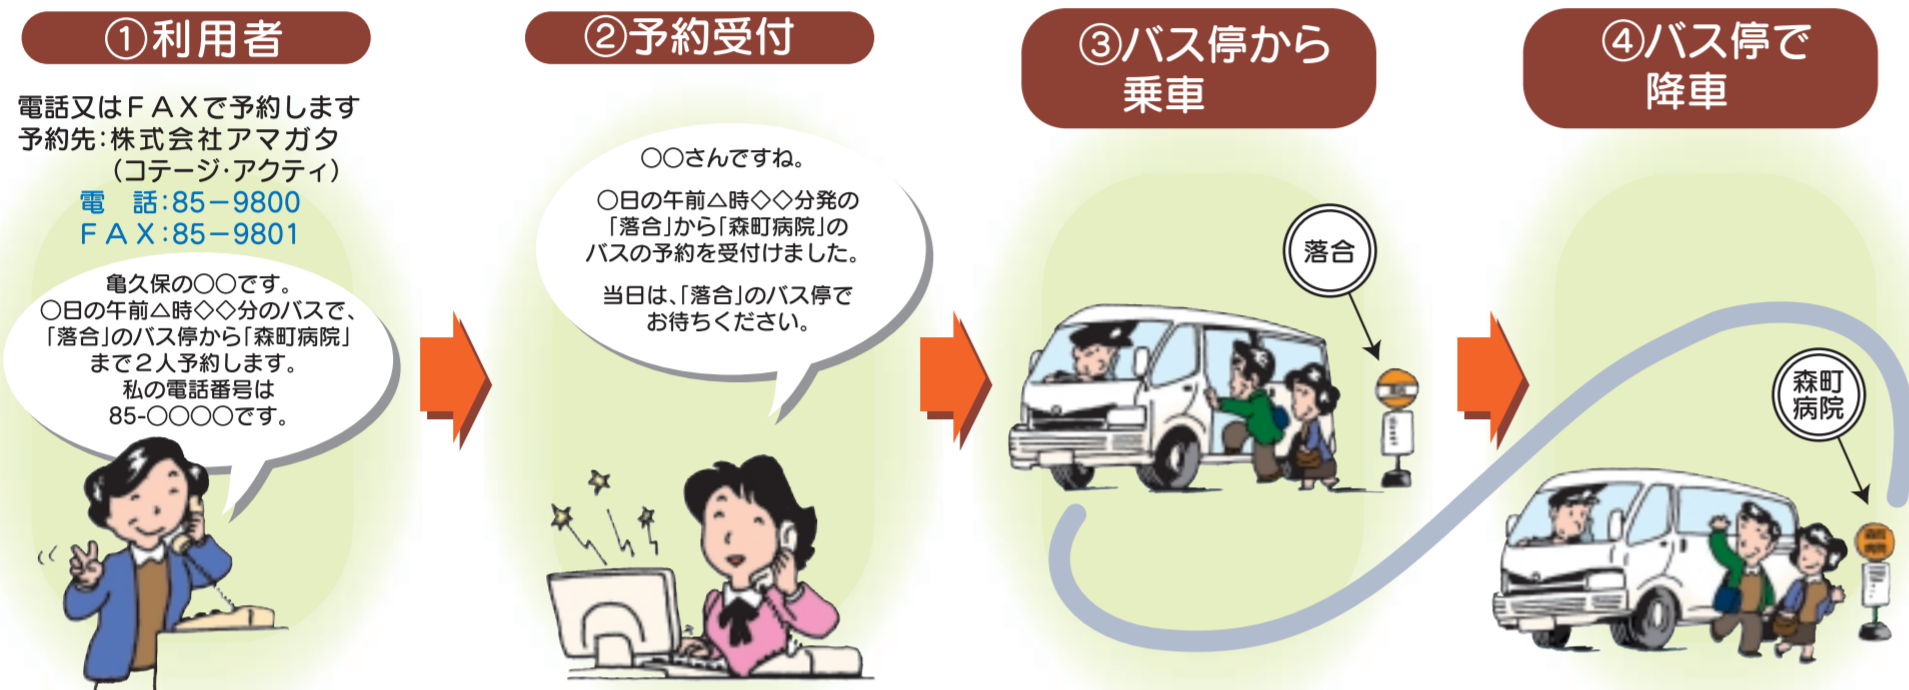

予約バス（定時デマンド）運行とは

- ●予約バス（定時デマンド）とは、バス路線、バス停及び運行時刻をあらかじめ設定したうえで、予約があったときのみ運行するバスです。
- ●予約バスを利用するには、吉川線は株式会社アマガタへ、大河内線はNPO法人やまゆり三倉へ事前に申込みが必要です。なお、10時までの便は前日の夕方5時まで、10時以降の便は当日の2時間程度前までに電話又はFAXでお申込みください。
- ●予約バス（定時デマンド）運行の予約申込みやバスの乗り方は、次の図のとおりです。

吉川線

吉川線の予約バス（定時デマンド）運行の予約から降車までの流れ